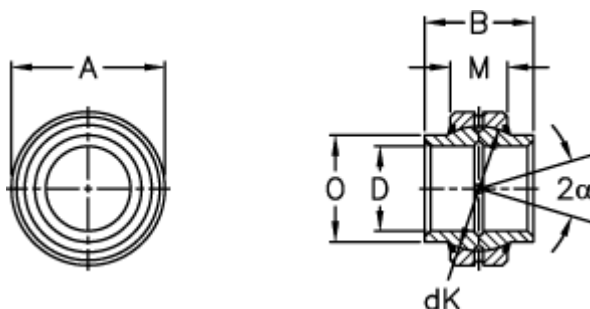

Varenummer: 03503017
Beskrivelse: Fluro Ledleje GE 17HO-2RS

Mål

A	= 30 0 -0,009	Statisk belastning C0 (kN) = 106
B	= 21	Vægt = 44
D	= 17 0 -0,008	
dK	= 25	
Dynamisk belastning C (kN)	= 21.2	
Kipvinkel	= 3	
M	= 10	
O	= 21	